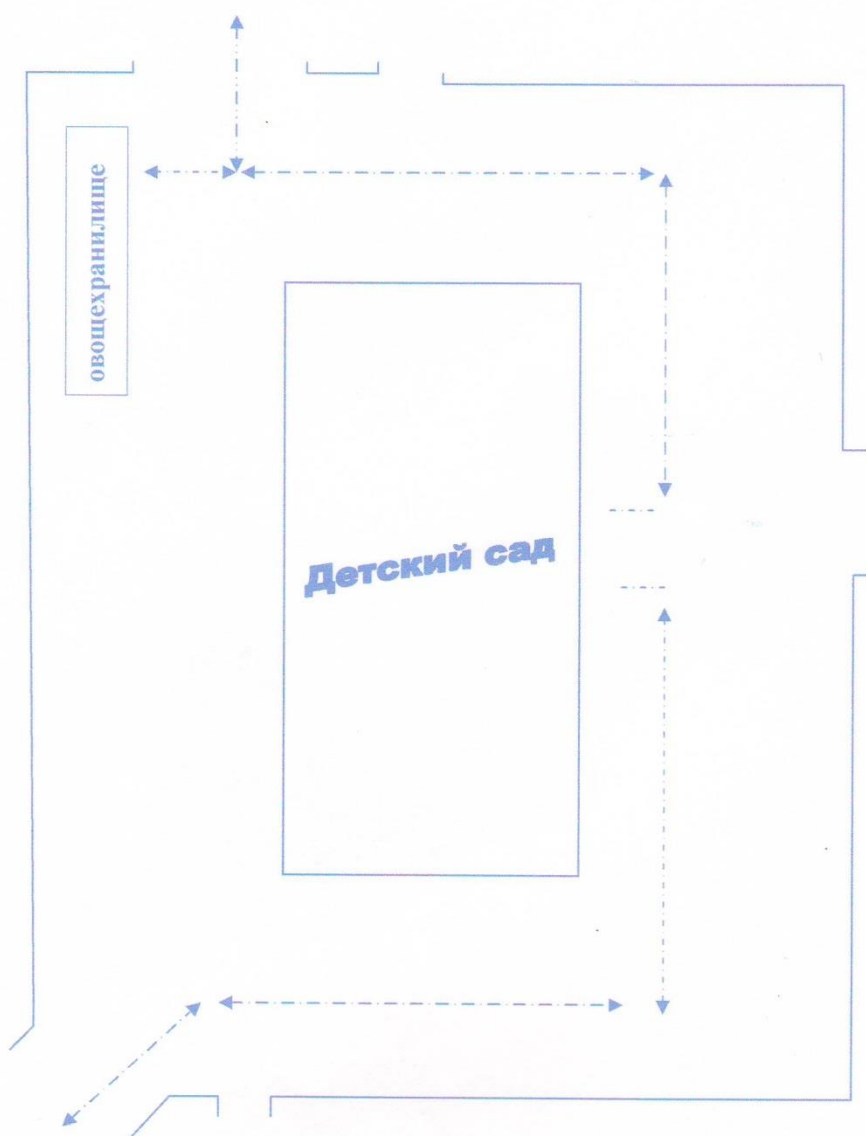

**03**  
(с мобильного - «103»)

**Оперативный дежурный управления по делам ГО и ЧС**

**(3852) 47-20-71**  
**(3852) 47-17-46**

**Дежурный ФСБ**

**(3852) 66-74-01**

**Телефон доверия**

**(3852) 630315**

Схема движения транспортных средств  
к местам разгрузки и погрузки по территории образовательного  
учреждения

← → Движение автотранспортных средств

Схема организации дорожного движения в районе МБДОУ «Детский сад № 260», расположенного по адресу г. Барнаул, ул. Новгородская, 24 в квартале ограниченном улицами: Новгородская, Малахова, А. Петрова, Островского.