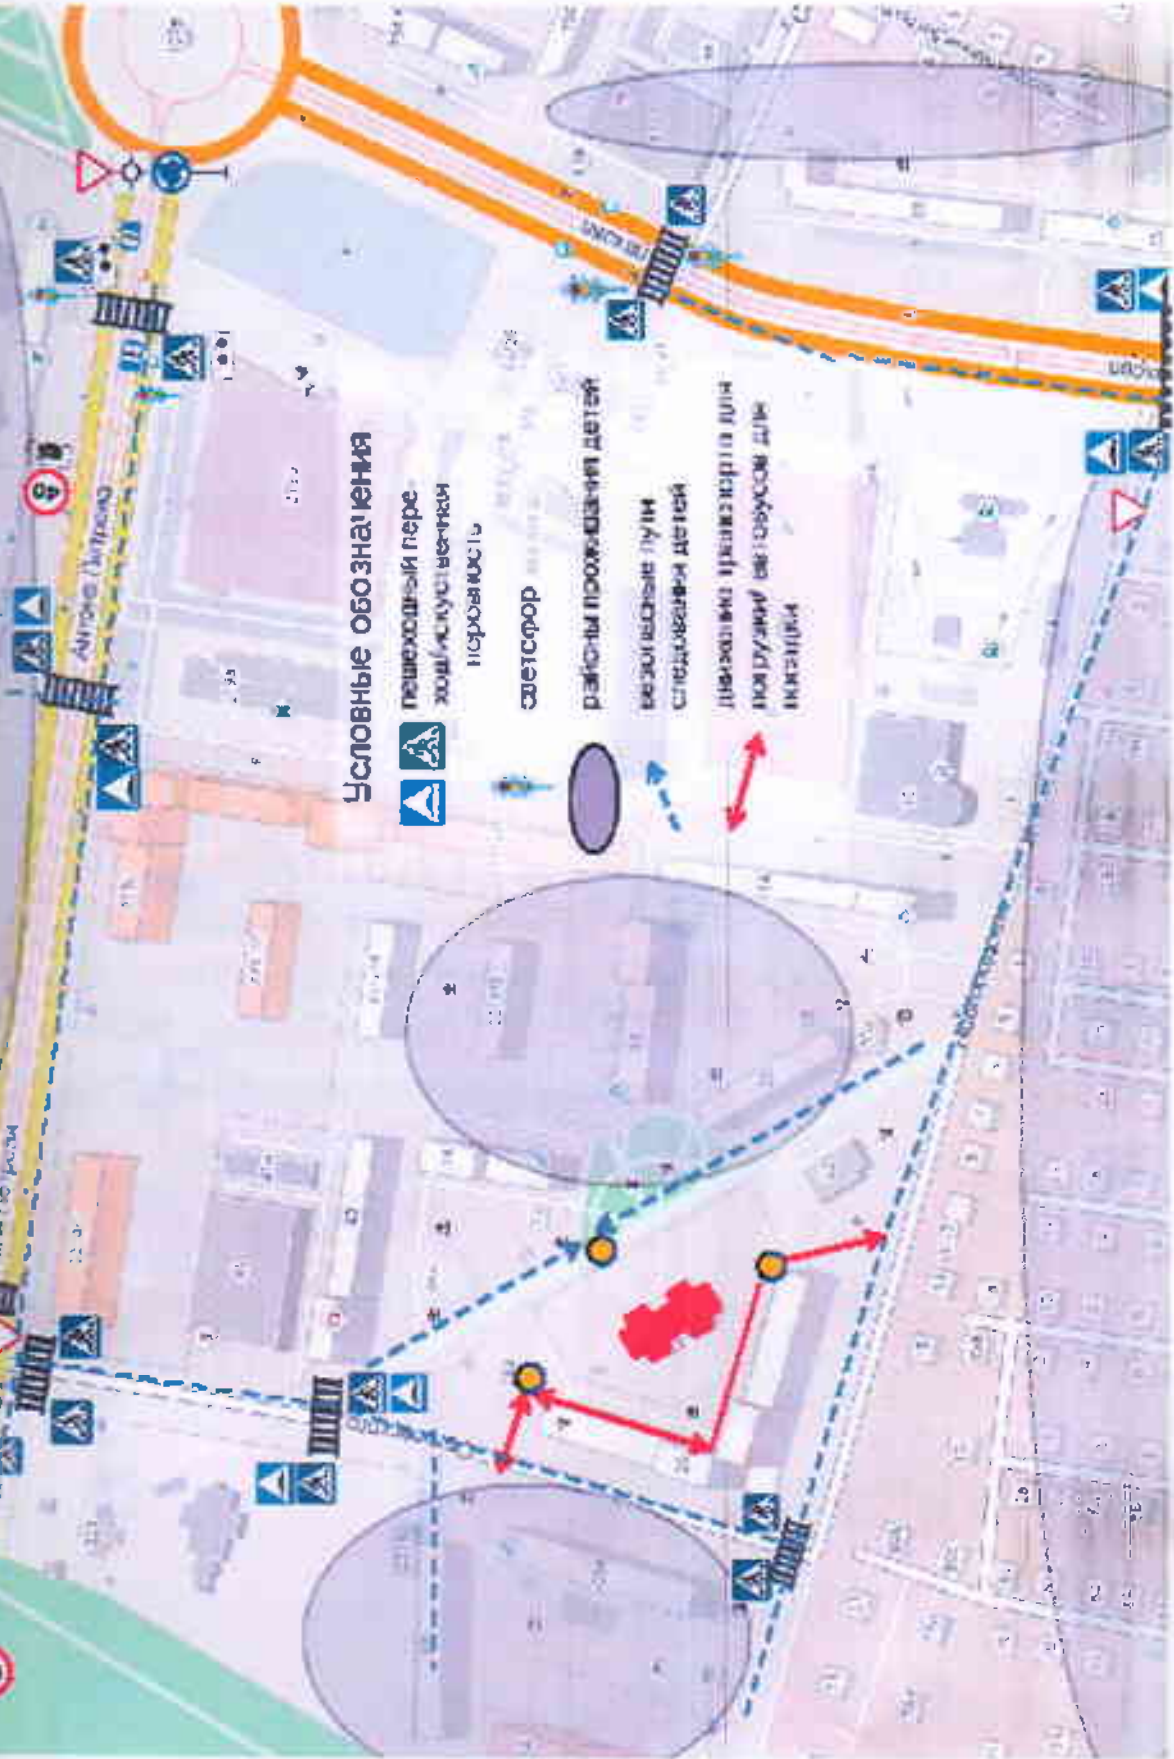

## ПАСПОРТ

дорожной безопасности

муниципального бюджетного дошкольного образовательного  
учреждения «Детский сад №260»

Индустриального района города Барнаула

2023

Схема движения транспортных средств  
к местам разгрузки и погрузки на территории образовательного  
учреждения

Схема организации дорожного движения в районе МБДОУ «Детский сад № 250», расположенного по адресу: Баранульский Народный переулок 24 и выделена охраняемая зона: Новороссийск, Микрорайон А. Петрова, Остринский пер.

6

**Условные обозначения**

-  пешеходный переход
-  ходимость
-  неровность
-  светфор
-  разным проезде детей
-  возможные пути следования детей
-  двухэтажные трамвайные пути